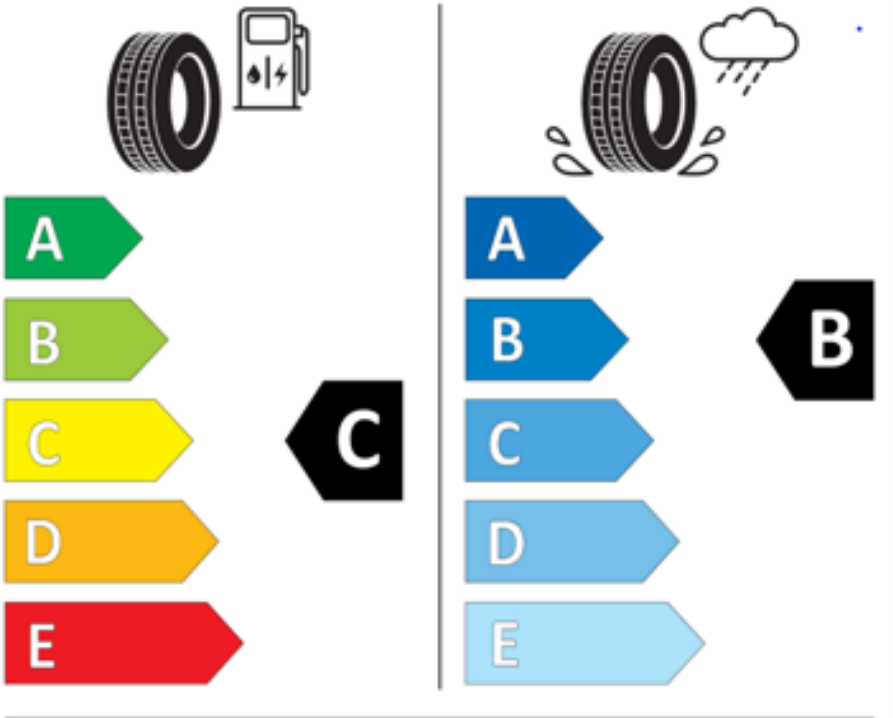

ENERG ⚡

MICHELIN

677456

235/50R18 97 W

C1

2020/740